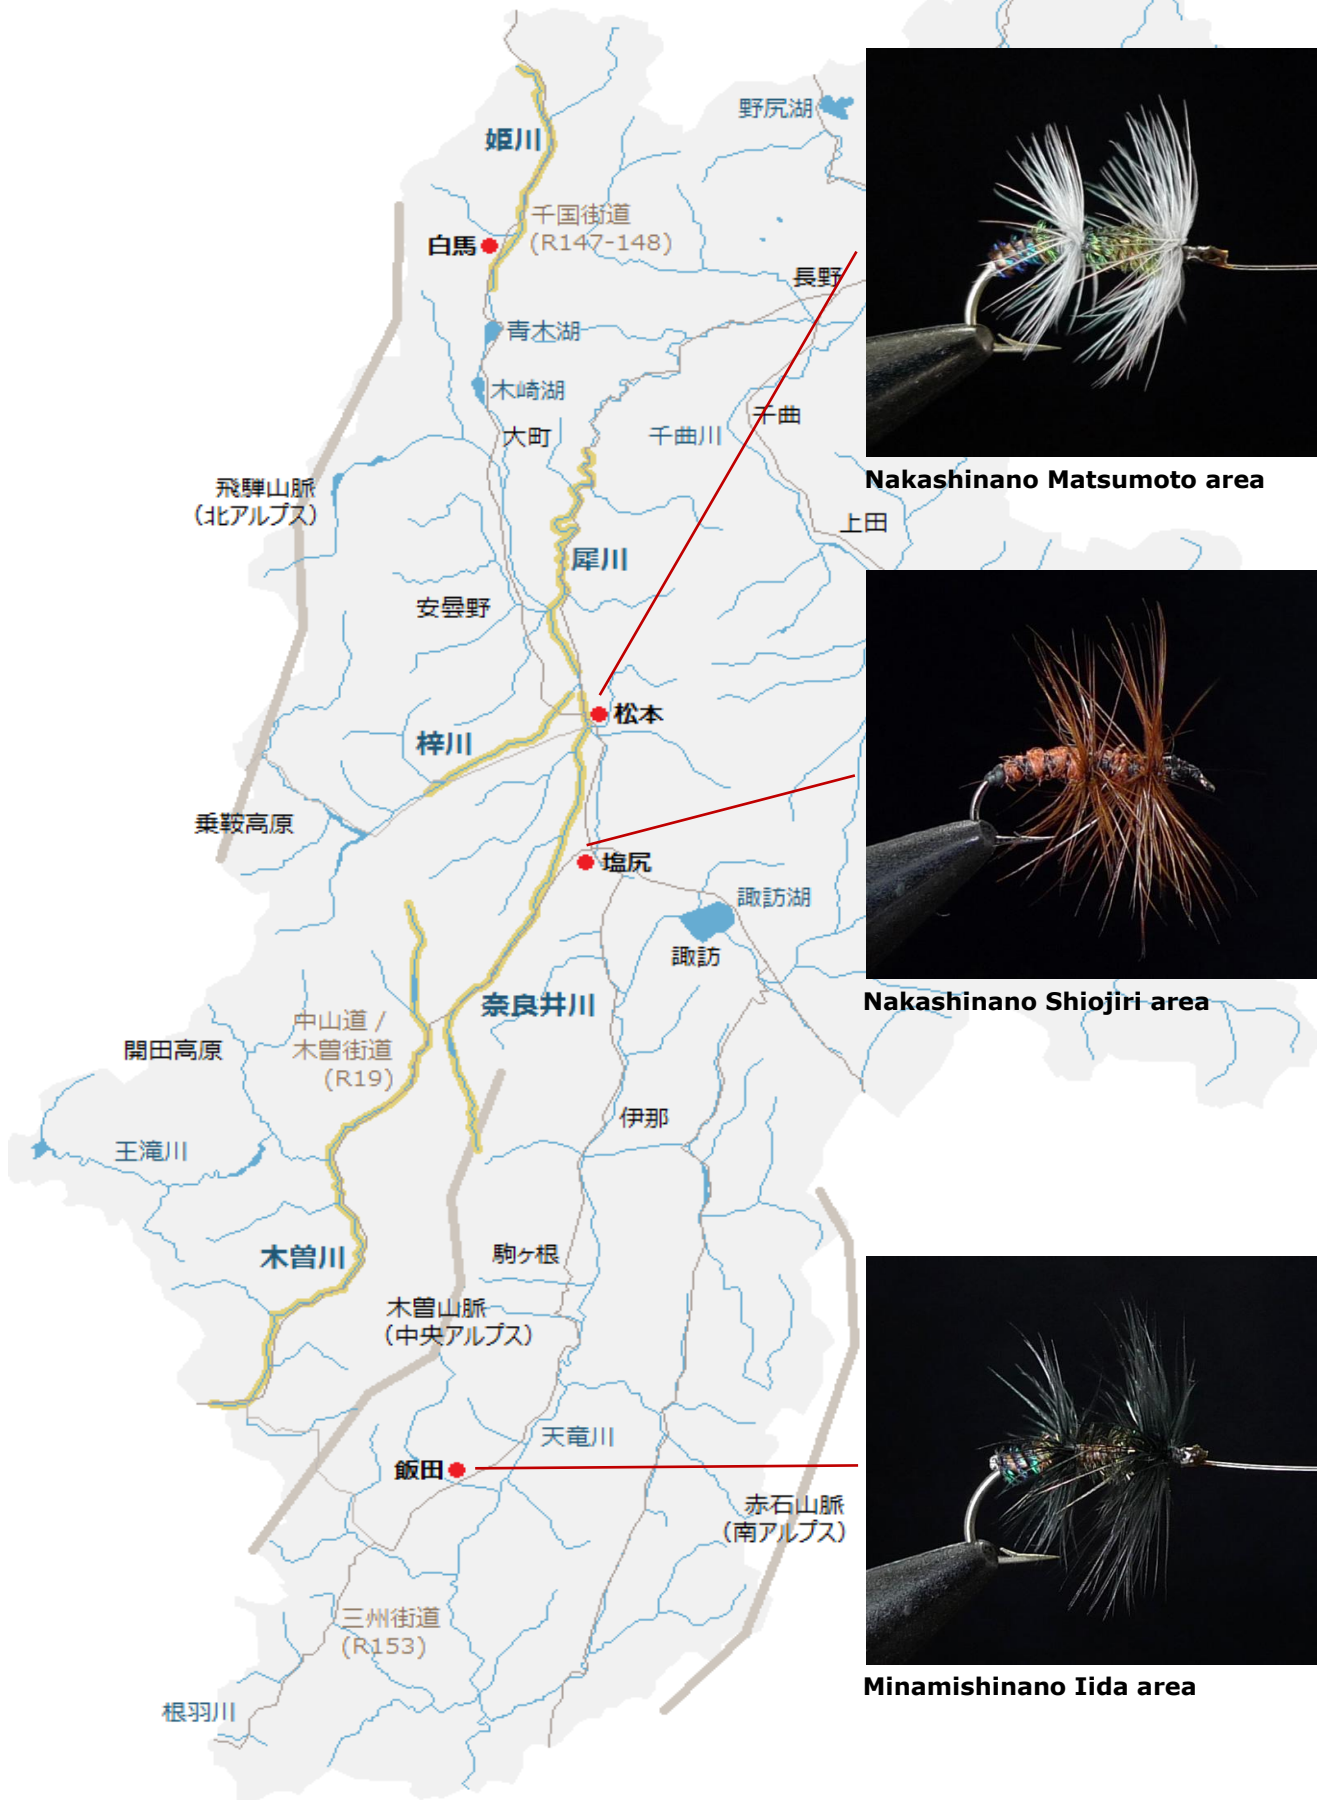

「二段みの毛の毛鉤」が使われてきた川の地図（長野県）

これらの毛鉤は木曾川上流部や奈良井川の他、梓川や犀川の本流や支流、そして白馬方面など広いエリアで盛んに使われてきました。

Nakashinano Matsumoto area

Nakashinano Shiojiri area

Minamishinano Iida area

10km 20km