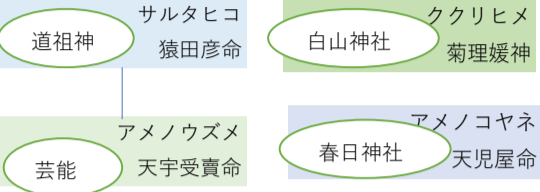

神々の系譜

天地創成から初代・神武天皇までの系譜です。

youtubeの「まほろばチャンネル・古事記1〜10」をまとめたものです。

祭神となっている**主な神社**も掲載しました。

間違っている個所もあるかもしれません。

カミムスビ
神産巢日神
造化3神

アメノミナカヌシ
天之御中主神
造化3神・始原神

ウマシアシカビヒコヂ
宇摩志阿斯訶備比古遲神
独神

アメノトコタチノカミ
天之常立神
独神

他の祭神の主な神社

賀茂別雷神・・・加茂神社 (賀茂神社・鴨神社)

熊野権現・・・熊野神社・十二所神社

経津主神 (フツヌシ)・・・香取神社

阿蘇都彦命・・・阿蘇神社

菅原道真・・・天満宮・天神神社・北野神社・菅原神社

日本武尊・・・大鳥 (鷲・鳳) 神社

八幡神 (応神天皇)・・・八幡神社

草薙剣・・・熱田神社