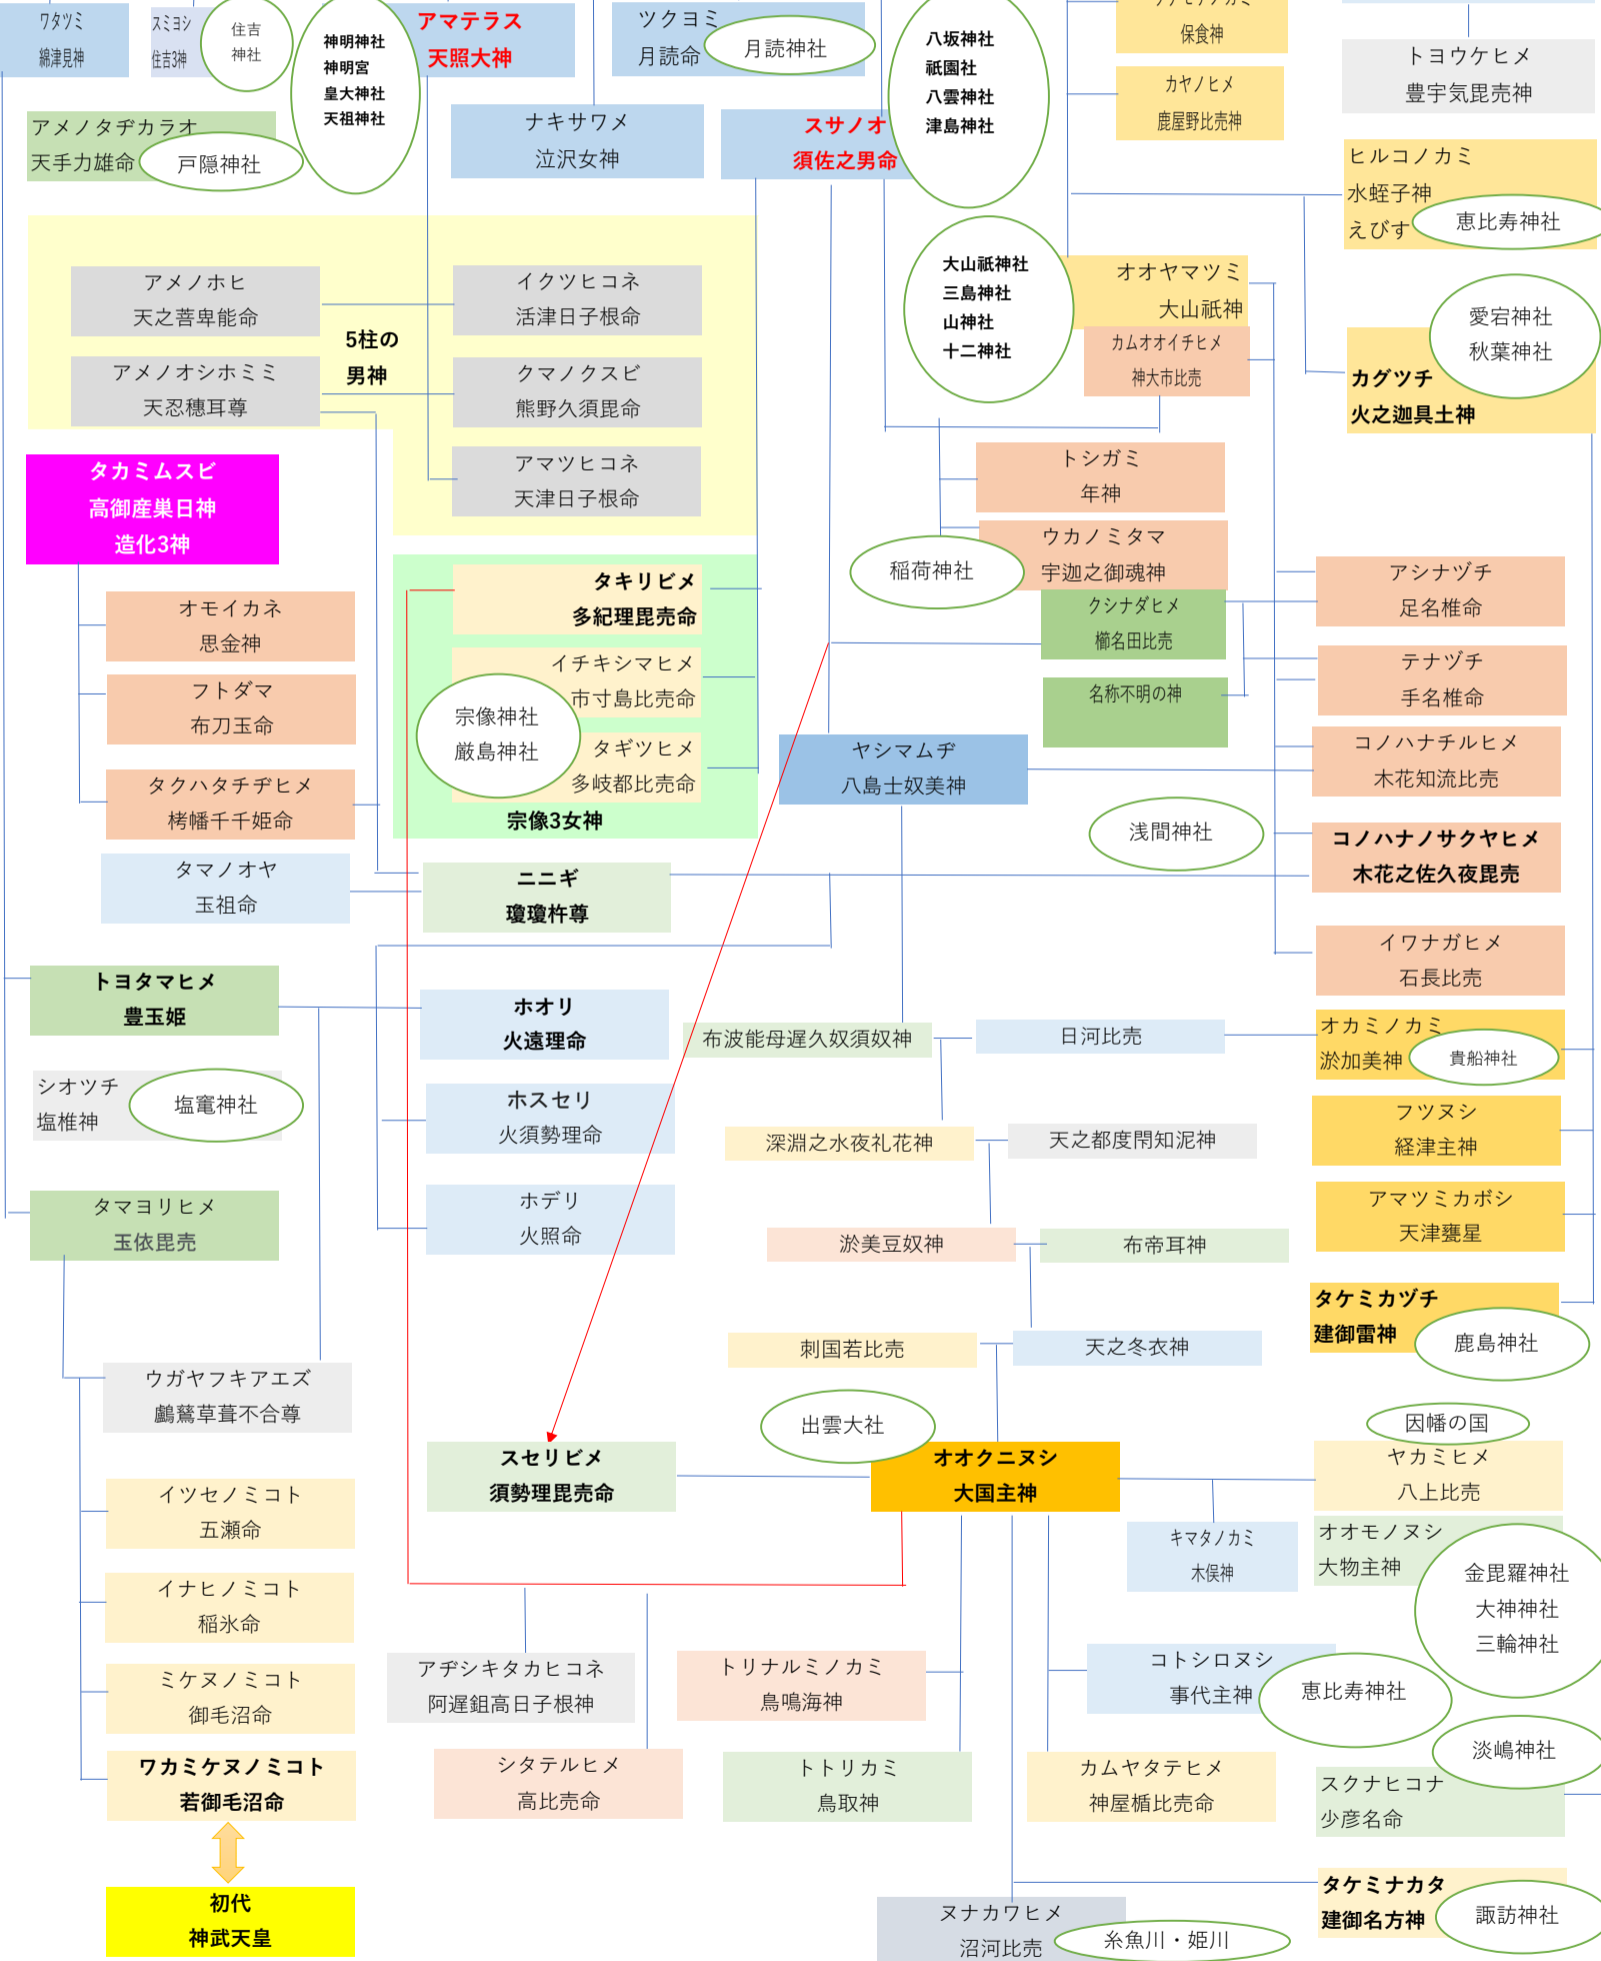

神々の系譜

天地創成から初代・神武天皇までの系譜です。

youtubeの「まほろばチャンネル・古事記1〜10」をまとめたものです。

祭神となっている**主な神社**も掲載しました。

間違っている個所もあるかもしれません。

カミムスビ
神産巢日神
造化3神

アメノミナカヌシ
天之御中主神
造化3神・始原神

ウマシアシカビヒコヂ
宇摩志阿斯訶備比古遲神
独神

アメノトコタチノカミ
天之常立神
独神

他の祭神の主な神社

賀茂別雷神・・・加茂神社 (賀茂神社・鴨神社)

熊野権現・・・熊野神社・十二所神社

経津主神 (フツヌシ)・・・香取神社

阿蘇都彦命・・・阿蘇神社

菅原道真・・・天満宮・天神神社・北野神社・菅原神社

日本武尊・・・大鳥 (鷲・鳳) 神社

八幡神 (応神天皇)・・・八幡神社

草薙剣・・・熱田神社