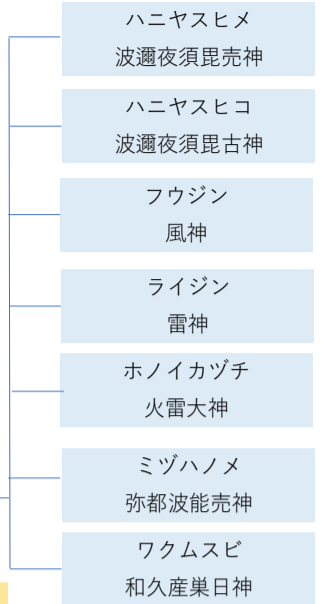

神々の系譜

天地創成から初代・神武天皇までの系譜です。

youtubeの「まほろばチャンネル・古事記1〜10」をまとめたものです。

祭神となっている**主な神社**も掲載しました。

間違っている個所もあるかもしれません。

カミムスビ
神産巢日神
造化3神

アメノミナカヌシ
天之御中主神
造化3神・始原神

ウマシアシカビヒコヂ
宇摩志阿斯訶備比古遲神
独神

アメノトコタチノカミ
天之常立神
独神

他の祭神の主な神社

賀茂別雷神・・・加茂神社 (賀茂神社・鴨神社)

熊野権現・・・熊野神社・十二所神社

経津主神 (フツヌシ)・・・香取神社

阿蘇都彦命・・・阿蘇神社

菅原道真・・・天満宮・天神神社・北野神社・菅原神社

日本武尊・・・大鳥 (鷲・鳳) 神社