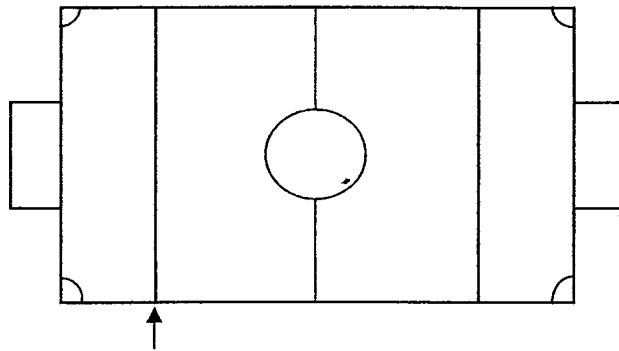

9人制ルールについて

基本的に『JFA9人制サッカー競技規則』と『世界大会規則』とのマッチングで行なう

ルールの基本的考え方

- ※審判一人制を採用することにより、選手のフェアプレー精神を養う
- ※審判員を信頼し、判定に対して不平不満を表さない
- ※審判員の決定に従いつつ、ラインアウトについてはプレーヤーから申告するフェアな姿勢を養う
- ※指導者や保護者など、大人のフェアプレーの精神も養う

【キーパー】オフサイドライン内では手でボールに触れることができる

オフサイドライン

【オフサイド】オフサイドラインまではオフサイドなし

【反則した場合】その場からフリーキック(フットサルと同じ)

審判員の試合運営上の留意点

- ※ 1人制であることから、よく動き、よい位置取りを心がけて説得力ある判定を目指す
- ※ オフサイドの判定については、主審の見解で明確な場合のみ罰し、原則的に「疑わしきは罰せず」の考え方をとる
- ※ スローインについては、ファールスローなどの違反を探すのではなく、明らかな場合のみを罰し、指導も行う
- ※ フェアプレーの精神、良いマナーを養う目的から判定に対してや他の人に対する言動にも注意を払い、指導していく