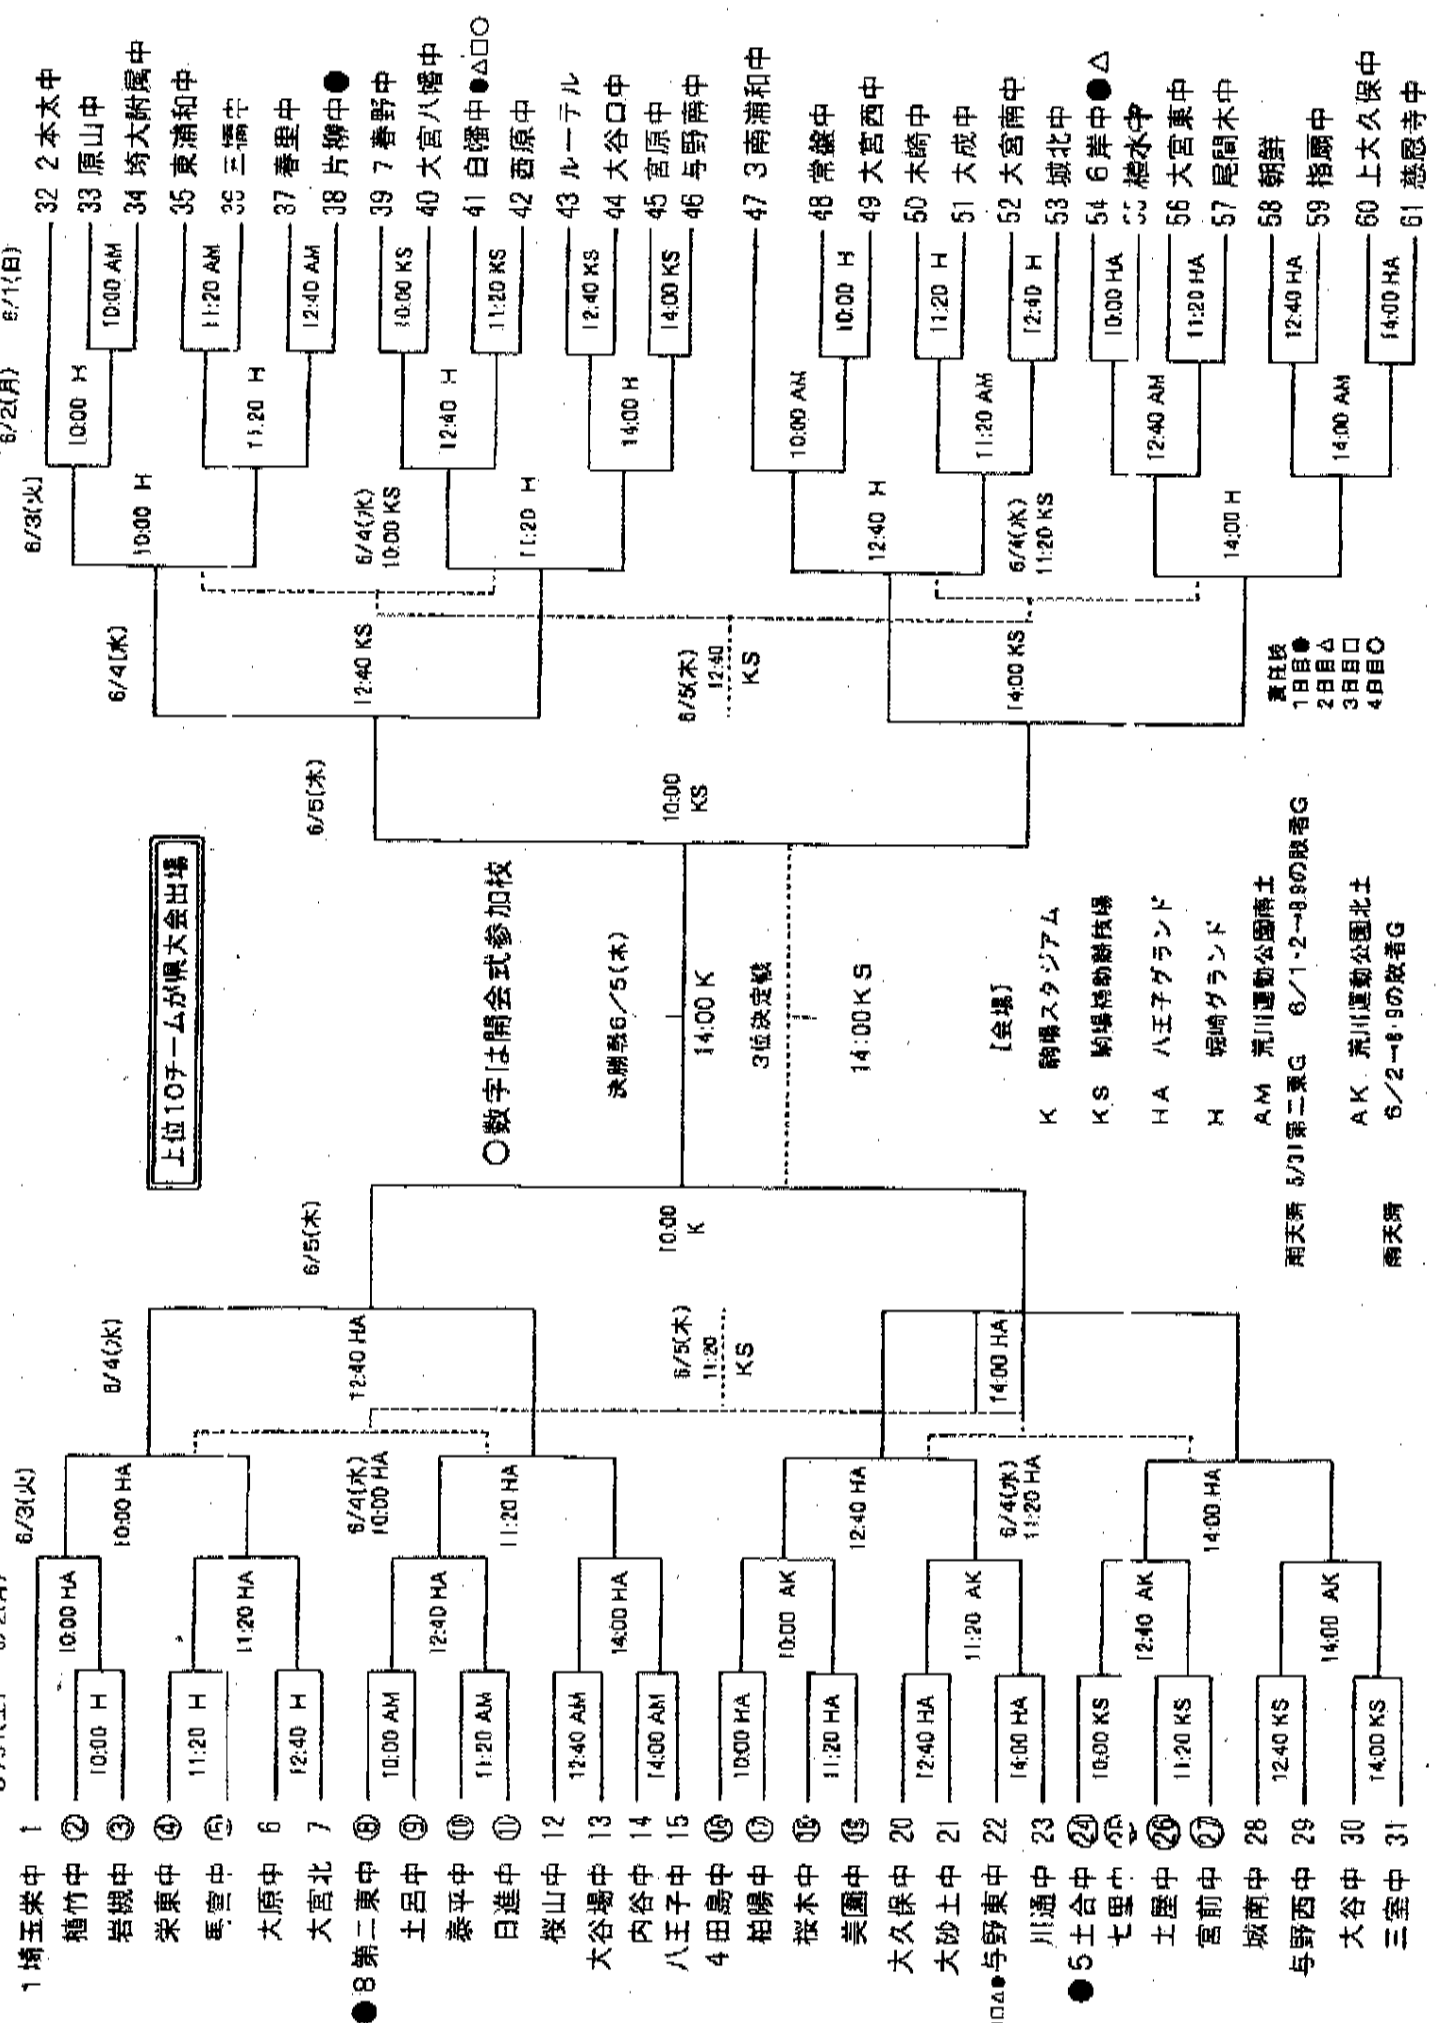

# 平成20年度 さいたま市中学校総合体育大会 サッカーの部

6/2(月) 6/3(火) 6/4(水) 6/5(木) 6/6(金) 6/7(土) 6/8(日)

- 1 埼玉栄中
- 2 植竹中
- 3 岩槻中
- 4 栄東中
- 5 馬場中
- 6 大原中
- 7 大宮北
- 8 第二東中
- 9 土呂中
- 10 泰平中
- 11 日進中
- 12 桜山中
- 13 大谷場中
- 14 内谷中
- 15 八王子中
- 16 4田島中
- 17 柏陽中
- 18 桜木中
- 19 美園中
- 20 大久保中
- 21 大砂土中
- 22 与野東中
- 23 川通中
- 24 5土合中
- 25 七里中
- 26 土屋中
- 27 富前中
- 28 城南中
- 29 与野西中
- 30 大谷中
- 31 三室中

- 32 2本太中
- 33 原山中
- 34 埼大附属中
- 35 東浦和中
- 36 三橋中
- 37 香里中
- 38 片柳中
- 39 7春野中
- 40 大宮八幡中
- 41 白幡中
- 42 荻原中
- 43 ルーテル
- 44 大谷口中
- 45 宮原中
- 46 与野南中
- 47 3南浦和中
- 48 常盤中
- 49 大宮西中
- 50 木崎中
- 51 大成中
- 52 大宮南中
- 53 城北中
- 54 6岸中
- 55 楳水
- 56 大宮東中
- 57 尾間木中
- 58 朝鮮
- 59 指扇中
- 60 上大久保中
- 61 慈恩寺中

責任者  
 1日目  
 2日目  
 3日目  
 4日目