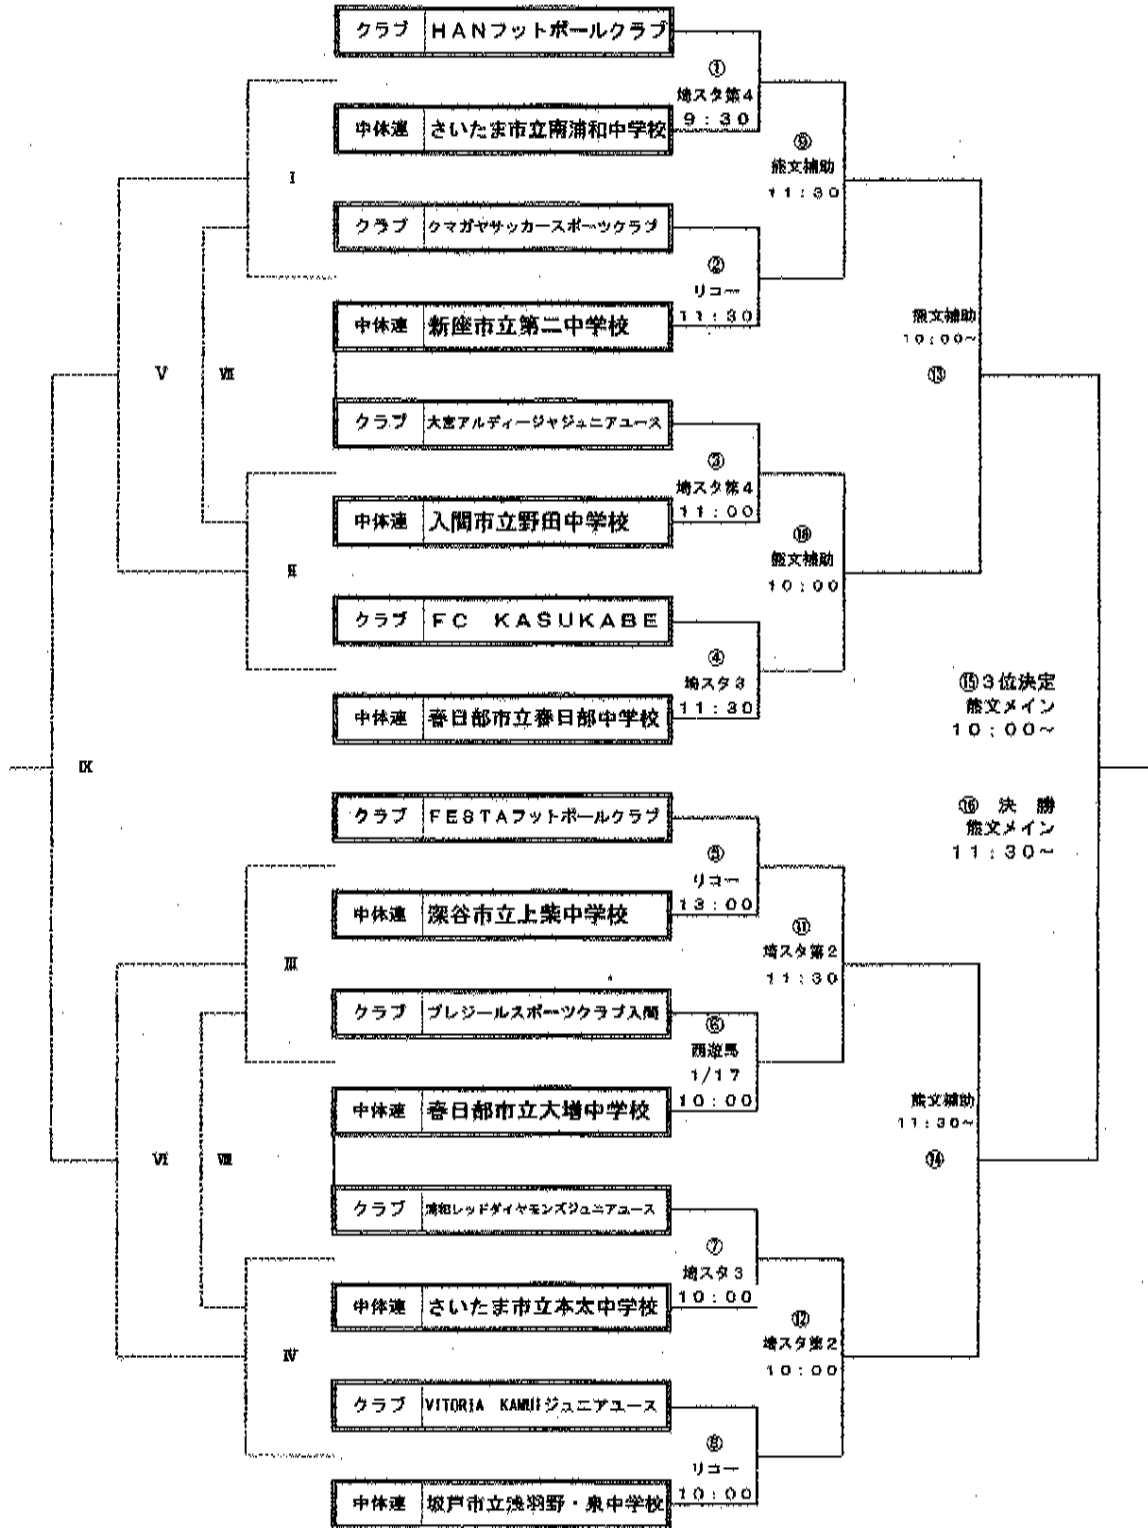

第11回埼玉県ユース(U-14)サッカーリーグ参入トーナメント

※1回戦結果
2/11(祝水) 2/8(日) 2/7(土)

1/24(土) 1/31(土) 2/7(土) 2/8(日)

熊文メイン : 熊谷スポーツ文化公園陸上競技場
 熊文サブ : 熊谷スポーツ文化公園補助競技場
 埼玉スタジアム3 : 埼玉スタジアム2002第3グラウンド
 埼玉スタジアム4 : 埼玉スタジアム2002第4グラウンド
 リコー東松山 : リコー東松山研修センター

※1回戦プレジールVS春日部市立大塚中 は 1月17日(土) 10:00~さいたま市西遊馬公園にて開催
 ※U-14県リーグ参入トーナメントは、1回戦の結果を踏まえ調整。