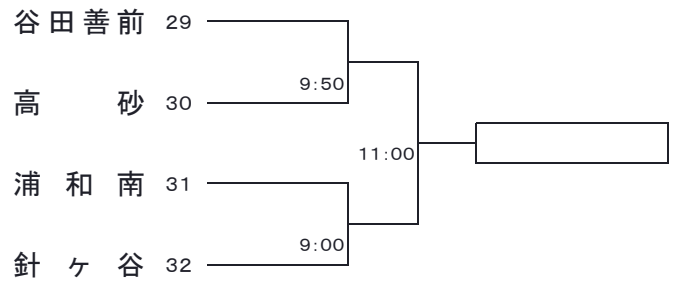

会場 中尾小G
期日 4/25

Cブロック

会場 栄和小G
期日 4/25

Gブロック

会場 針ヶ谷小G
期日 4/25

Dブロック

会場 尾間木G 上木崎小G
期日 4/25 4/26

Hブロック