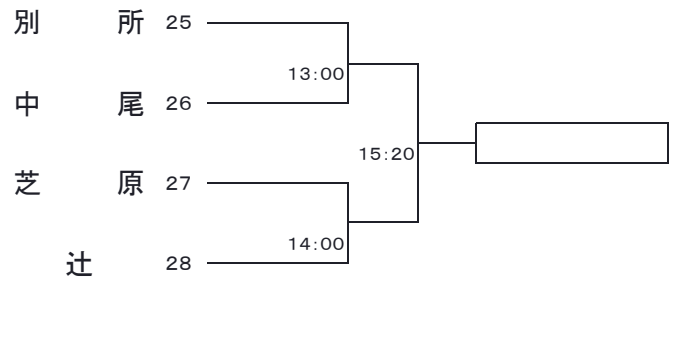

第33回全日本サッカー大会さいたま市南部地区大会組合せ表

Aブロック

会場 仲町小G
期日 4/26

Eブロック

会場 文蔵小G
期日 4/25

Bブロック

会場 西浦和小G
期日 4/25

Fブロック

会場 中尾小G
期日 4/25

Cブロック

会場 栄和小G
期日 4/25

Gブロック

会場 針ヶ谷小G
期日 4/25

Dブロック

会場 尾間木G 上木崎小G
期日 4/25 4/26

Hブロック