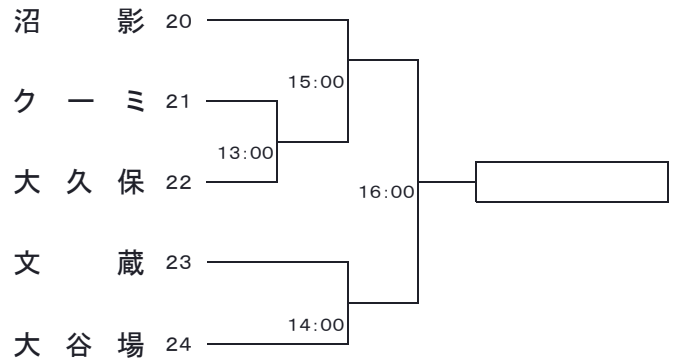

第33回全日本サッカー大会さいたま市南部地区大会組合せ表

Aブロック

会場 仲町小G
期日 4/26

Eブロック

会場 文蔵小G
期日 4/25

Bブロック

会場 西浦和小G
期日 4/25

Fブロック

会場 中尾小G
期日 4/25

Cブロック

会場 栄和小G
期日 4/25

Gブロック

会場 針ヶ谷小G
期日 4/25

Dブロック

会場 尾間木G 上木崎小G
期日 4/25 4/26

Hブロック