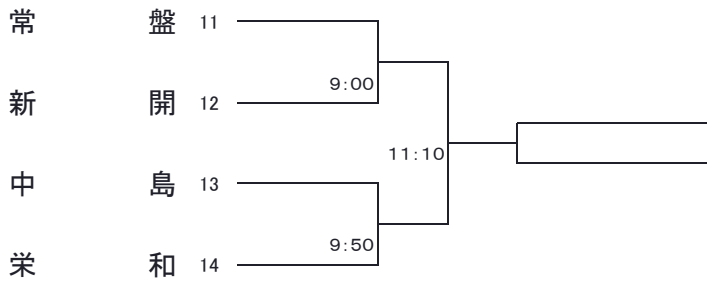

第33回全日本サッカー大会さいたま市南部地区大会組合せ表

Aブロック

会場 仲町小G
期日 4/26

Eブロック

会場 文蔵小G
期日 4/25

Bブロック

会場 西浦和小G
期日 4/25

Fブロック

会場 中尾小G
期日 4/25

Cブロック

会場 栄和小G
期日 4/25

Gブロック

会場 針ヶ谷小G
期日 4/25

Dブロック

会場 尾間木G 上木崎小G
期日 4/25 4/26

Hブロック