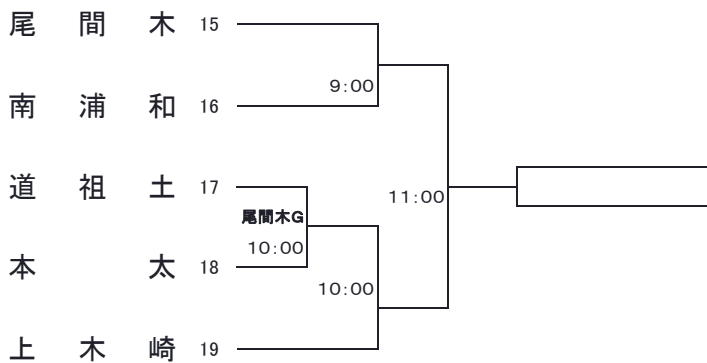

会場 中尾小G
期日 4/25

Cブロック

会場 栄和小G
期日 4/25

Gブロック

会場 針ヶ谷小G
期日 4/25

Dブロック

会場 尾間木G 上木崎小G
期日 4/25 4/26

Hブロック

会場 駒場サブG
期日 5/5 5/6