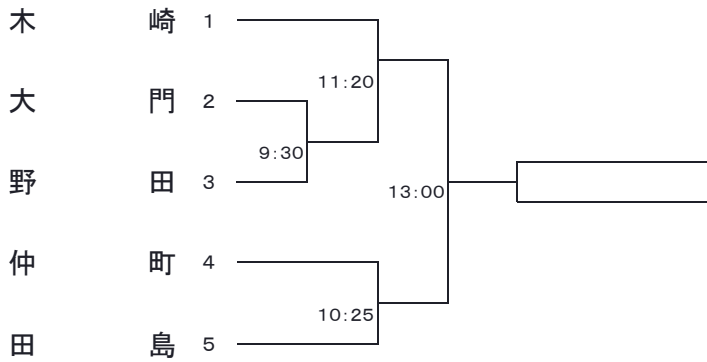

第33回全日本サッカー大会さいたま市南部地区大会組合せ表

Aブロック

会場 仲町小G
期日 4/26

Eブロック

会場 文蔵小G
期日 4/25

Bブロック

会場 西浦和小G
期日 4/25

Fブロック

会場 中尾小G
期日 4/25

Cブロック

会場 栄和小G
期日 4/25

Gブロック

会場 針ヶ谷小G
期日 4/25

Dブロック

会場 尾間木G 上木崎小G
期日 4/25 4/26

Hブロック