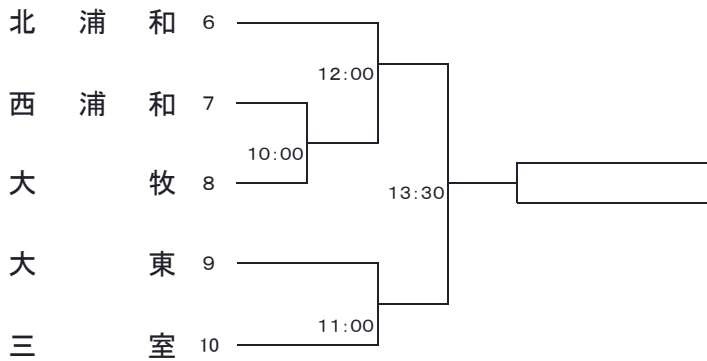

第33回全日本サッカー大会さいたま市南部地区大会組合せ表

Aブロック

会場 仲町小G
期日 4/26

Eブロック

会場 文蔵小G
期日 4/25

Bブロック

会場 西浦和小G
期日 4/25

Fブロック

会場 中尾小G
期日 4/25

Cブロック

会場 栄和小G
期日 4/25

Gブロック

会場 針ヶ谷小G
期日 4/25

Dブロック

会場 尾間木G 上木崎小G
期日 4/25 4/26

Hブロック