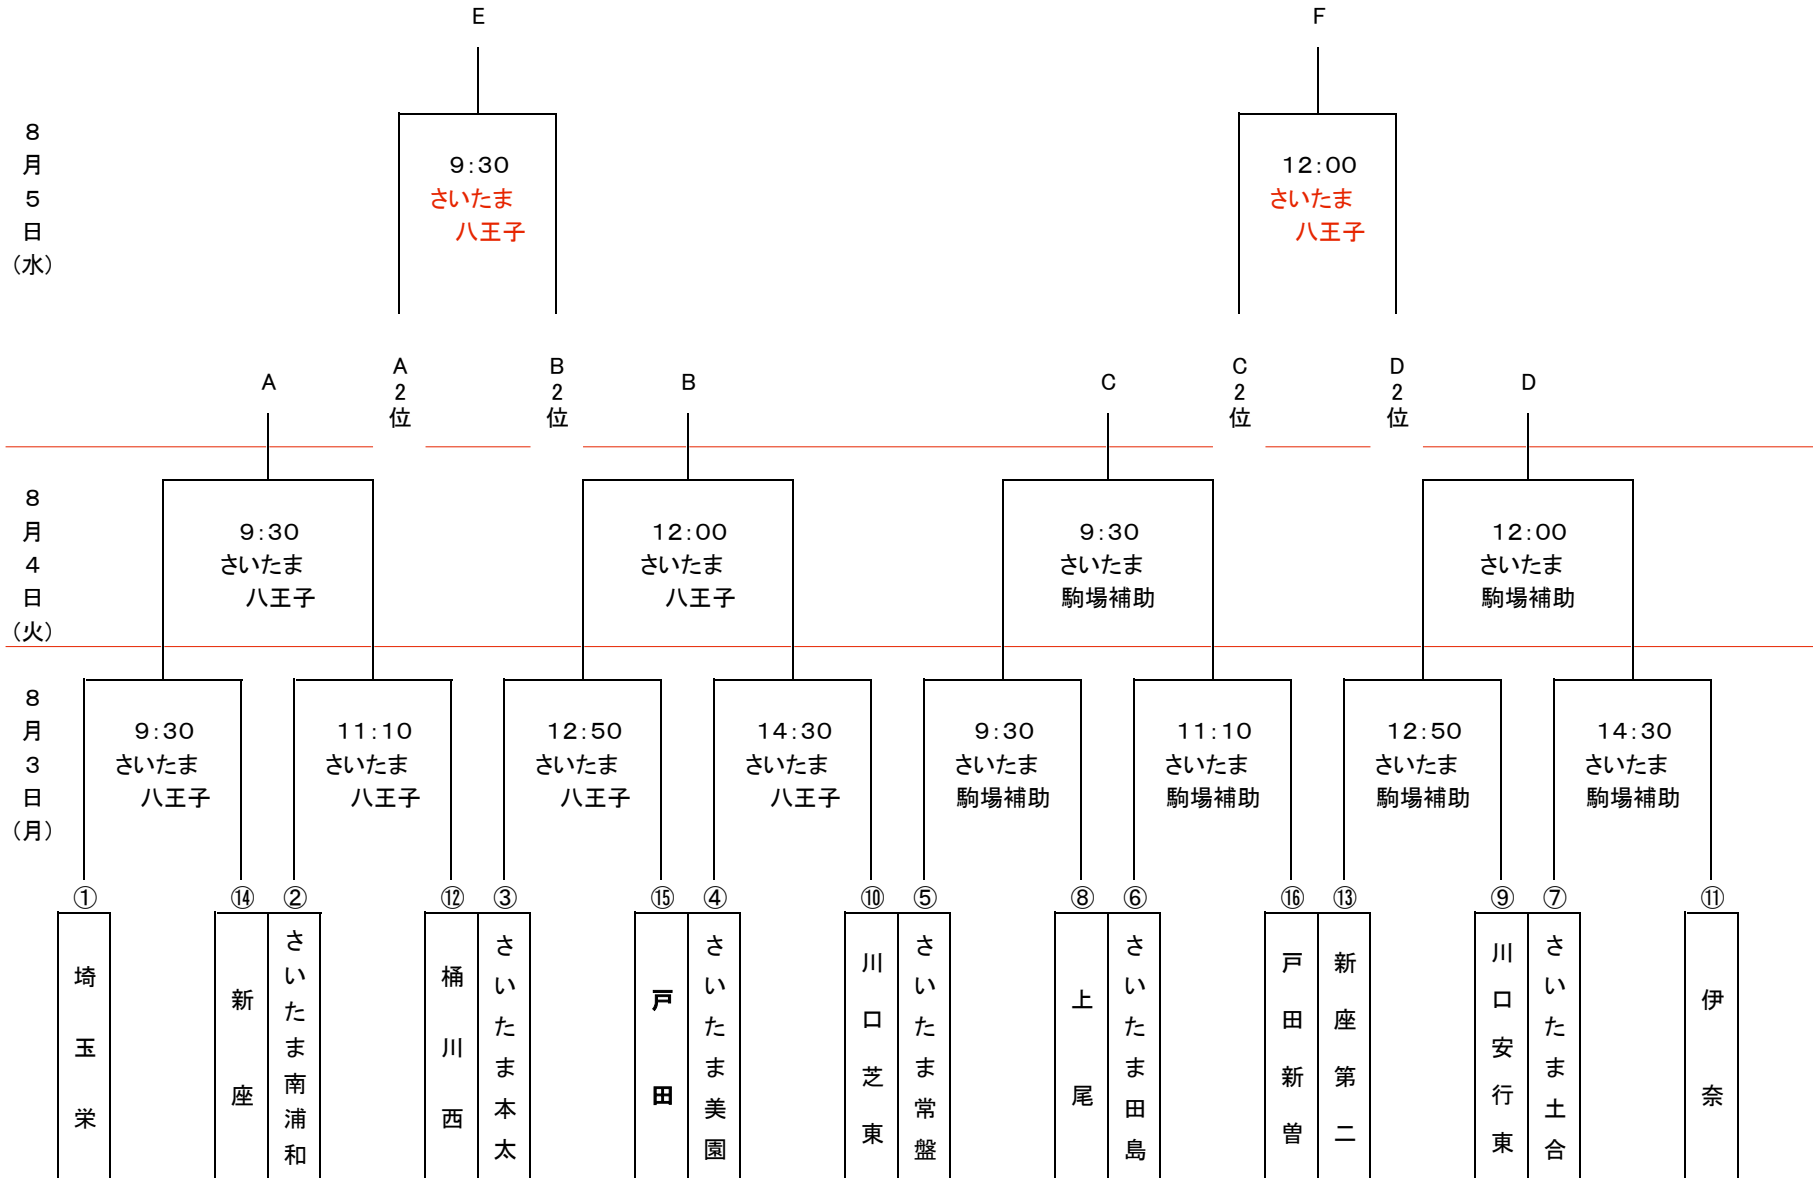

高円宮第21回全日本ユースU-15サッカー選手権大会さいたま県南部地区予選会組合せ

- ①さいたま市第一代表 ②さいたま市第二代表 ③さいたま市第三代表 ④さいたま市第四代表 ⑤さいたま市第五代表 ⑥さいたま市第六代表 ⑦さいたま市第七代表
 ⑧上尾市 ⑨川口市第一代表 ⑩川口市第二代表 ⑪鴻巣市・北本市・桶川市・伊奈町第一代表 ⑫鴻巣市・北本市・桶川市・伊奈町第二代表 ⑬新座・和光・朝霞・志木市第一代表
 ⑭新座・和光・朝霞・志木市第二代表 ⑮蕨・鳩ヶ谷・戸田・草加市第一代表 ⑯蕨・鳩ヶ谷・戸田・草加市第二代表