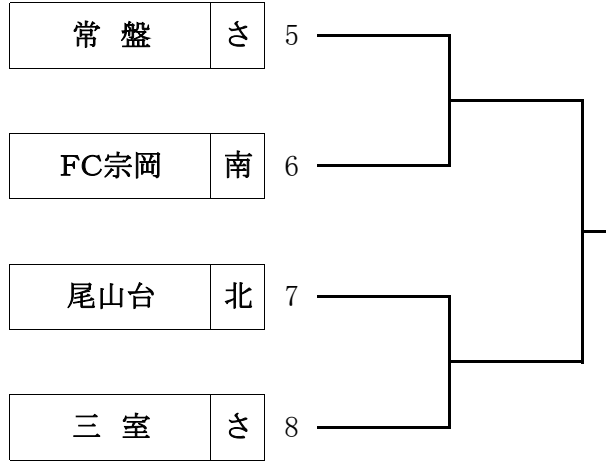

第34回全日本少年サッカー大会 埼玉県南部地区大会組み合わせ(5/22・23)

Aブロック NTT東日本志木総合グラウンド
22日(土)
(さいたま1、北足立南部2、北足立北部1)

Bブロック NTT東日本志木総合グラウンド
22日(土)
(さいたま2、北足立南部1、北足立北部1)

Cブロック 新座多目的グラウンド
23日(日)
(さいたま2、北足立南部1、北足立北部1)

Dブロック 上尾平方スポーツ広場
22日(土)
(さいたま2、北足立南部2)

Eブロック 新座多目的グラウンド
23日(日)
(さいたま1、北足立南部2、北足立北部1)

Fブロック 上尾平方スポーツ広場
22日(土)
(さいたま1、北足立南部2、北足立北部1)