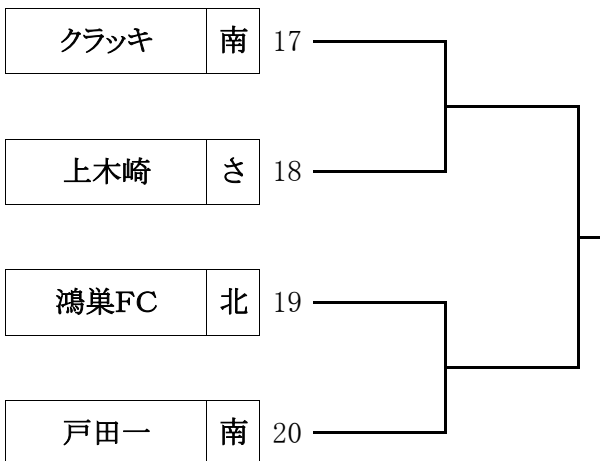

第34回全日本少年サッカー大会 埼玉県南部地区大会組み合わせ(5/22・23)

Aブロック NTT東日本志木総合グラウンド
22日(土)
(さいたま1、北足立南部2、北足立北部1)

Bブロック NTT東日本志木総合グラウンド
22日(土)
(さいたま2、北足立南部1、北足立北部1)

Cブロック 新座多目的グラウンド
23日(日)
(さいたま2、北足立南部1、北足立北部1)

Dブロック 上尾平方スポーツ広場
22日(土)
(さいたま2、北足立南部2)

Eブロック 新座多目的グラウンド
23日(日)
(さいたま1、北足立南部2、北足立北部1)

Fブロック 上尾平方スポーツ広場
22日(土)
(さいたま1、北足立南部2、北足立北部1)