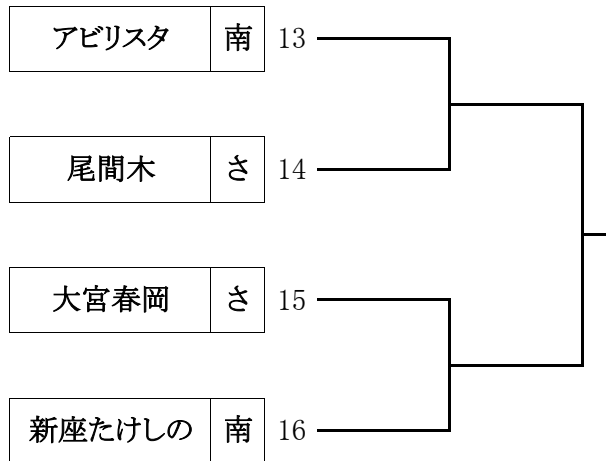

第34回全日本少年サッカー大会 埼玉県南部地区大会組み合わせ(5/22・23)

Aブロック NTT東日本志木総合グラウンド
22日(土)
(さいたま1、北足立南部2、北足立北部1)

Bブロック NTT東日本志木総合グラウンド
22日(土)
(さいたま2、北足立南部1、北足立北部1)

Cブロック 新座多目的グラウンド
23日(日)
(さいたま2、北足立南部1、北足立北部1)

Dブロック 上尾平方スポーツ広場
22日(土)
(さいたま2、北足立南部2)

Eブロック 新座多目的グラウンド
23日(日)
(さいたま1、北足立南部2、北足立北部1)

Fブロック 上尾平方スポーツ広場
22日(土)
(さいたま1、北足立南部2、北足立北部1)