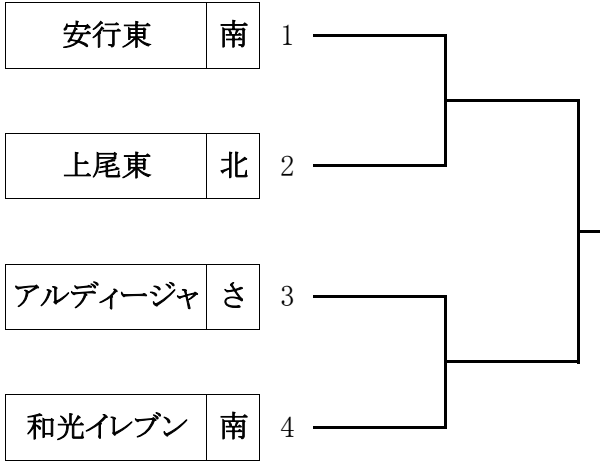

第34回全日本少年サッカー大会 埼玉県南部地区大会組み合わせ(5/22・23)

Aブロック NTT東日本志木総合グラウンド
22日(土)
(さいたま1、北足立南部2、北足立北部1)

Bブロック NTT東日本志木総合グラウンド
22日(土)
(さいたま2、北足立南部1、北足立北部1)

Cブロック 新座多目的グラウンド
23日(日)
(さいたま2、北足立南部1、北足立北部1)

Dブロック 上尾平方スポーツ広場
22日(土)
(さいたま2、北足立南部2)