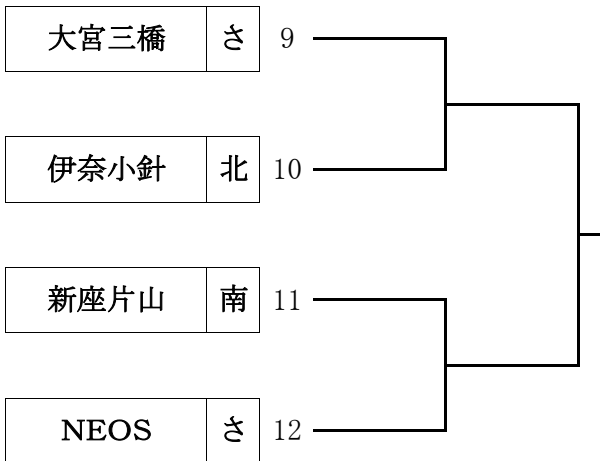

第34回全日本少年サッカー大会 埼玉県南部地区大会組み合わせ(5/22・23)

Aブロック NTT東日本志木総合グラウンド
22日(土)
(さいたま1、北足立南部2、北足立北部1)

Bブロック NTT東日本志木総合グラウンド
22日(土)
(さいたま2、北足立南部1、北足立北部1)

Cブロック 新座多目的グラウンド
23日(日)
(さいたま2、北足立南部1、北足立北部1)

Dブロック 上尾平方スポーツ広場
22日(土)
(さいたま2、北足立南部2)

Eブロック 新座多目的グラウンド
23日(日)
(さいたま1、北足立南部2、北足立北部1)

Fブロック 上尾平方スポーツ広場
22日(土)
(さいたま1、北足立南部2、北足立北部1)