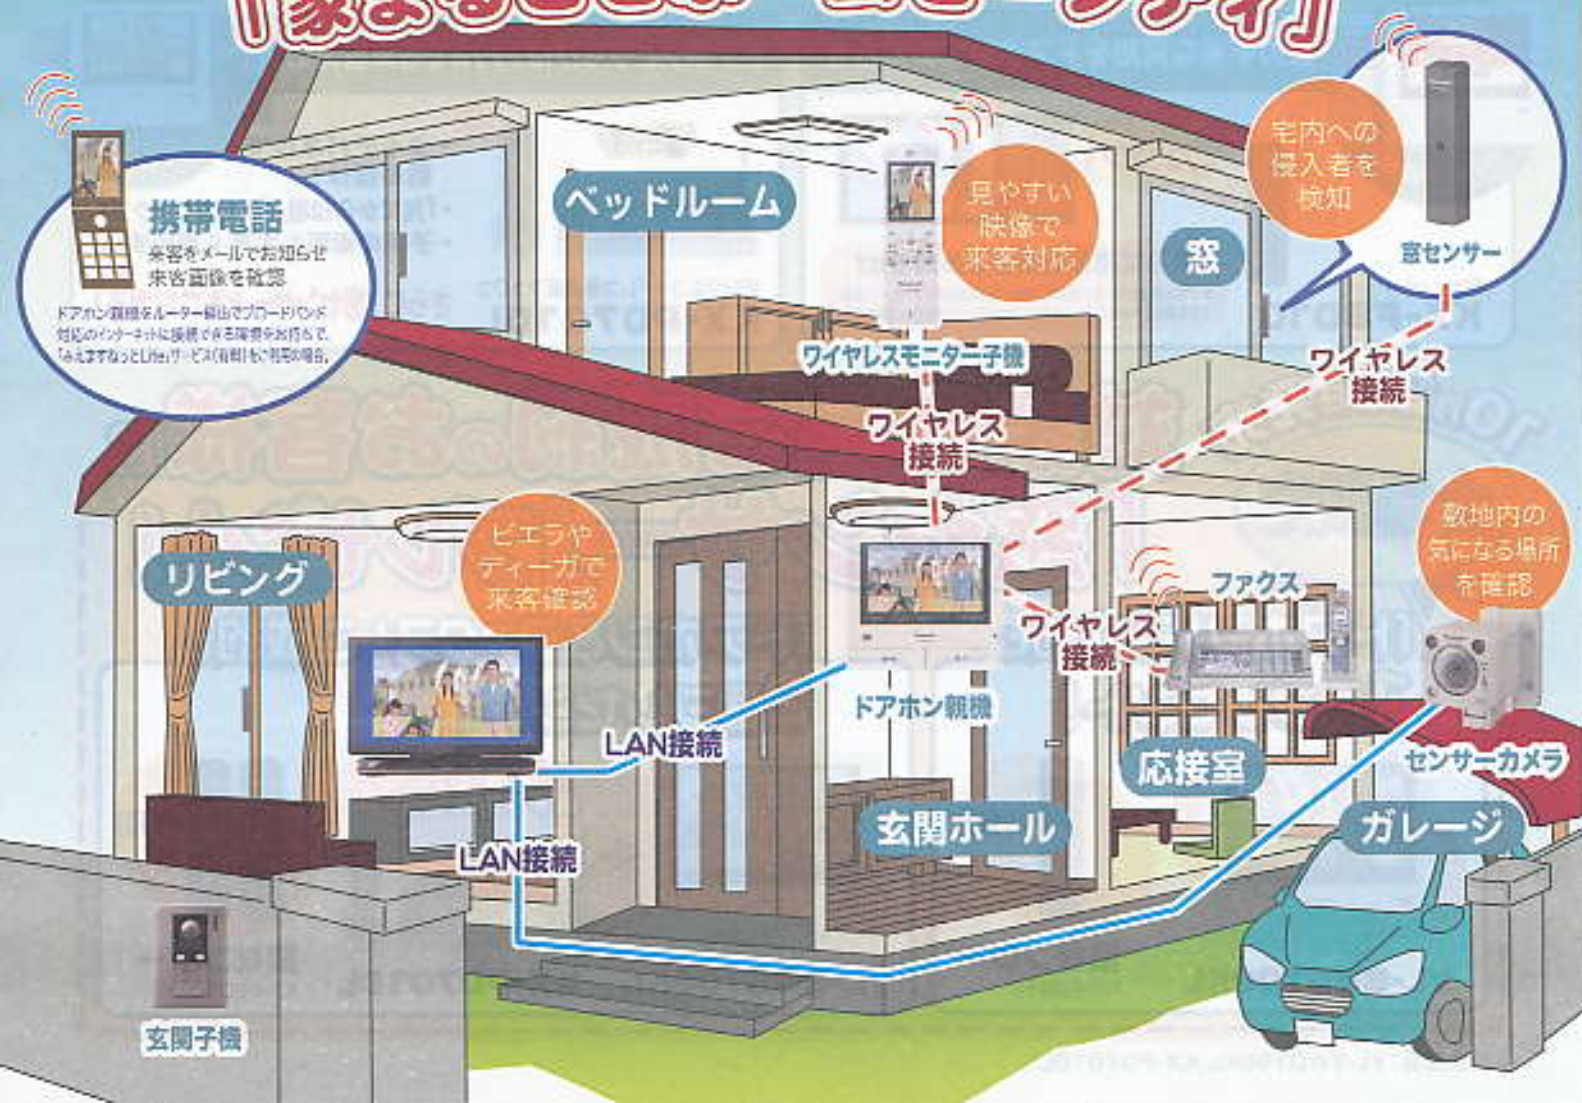

Panasonic

あなたの家も狙われている!?

●侵入窃盗の発生場所の約60%が住宅。うち35.6%が一戸建！

「どこでもドアホン」とつなげて「家まるごとホームセキュリティ」

ドアホン「見る」にこだわったプレミアムドアホン

家じゅう「どこでもドアホン」VL-SWD700KL

4つの特長

- ① 約7型ワイド&タッチパネル液晶
- ② きれいで見やすいワイヤレスモニター子機
- ③ 留守中の来客を動画と音声で録画
- ④ センサーカメラとの連携を強化

● 広角レンズの映像も見やすいきれいな約7型ワイド大画面!
● タッチパネルでかんたん操作!

広角レンズ 約7型ワイド大画面

1

● 横に向けるとワイドな横画面表示に!
● 1コマ/秒のきれいで見やすい映像

2

● SDメモリーカード(別売)に
来客を動画と音声で録画!
留守中の来客でも安心!

SDXCカードスロット搭載
(2GB以上のSD・SDHC・SDXCカードが使用できます。)

64GB

3

● センサーカメラ4台まで登録可能
● センサーカメラ4台の映像を一度に表示
● タッチで拡大して確認できる

知ることから安心! アフターサービス
センサーカメラ
VL-CM260

4

窓の不審な開放をドアホンにお知らせ

ワイヤレス接続

ガラッ!

さらに携帯電話にもお知らせ!

窓センサー
KX-FSD10

ドアホン側はモニター画面でブロードバンド回線のインターネット接続できる環境をお持ちで、「みん暮らしネット」サービスに加入している場合は、

ドアホンとつなげばファクスでも来客対応

デジタルコードレス普通紙ファクス
KX-PD701DL

さらに、窓センサーともつながる!

タッチパネルで簡単操作!
・「見てから印刷」「手書きファクス」
・子機の画面も大きく見やすい

ワイヤレス接続

10月20日発売 会場限定 対象商品ご成約のお客様に「窓センサー」プレゼント!