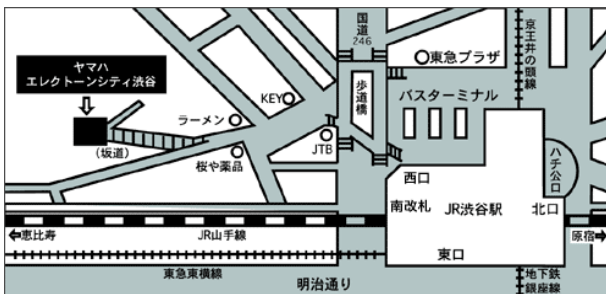

エレクトーンシティ渋谷 4Fリハーサルスタジオ

講師 山口隆啓 ryukei Music Net
リュウケイミュージックネット代表

長年ヤマハに於いて、講師・デモンストレーターなどの指導に携わる。エレクトーンコンクール審査・グレード試験官・コンサートプロデューサーなどに活躍。現在は音楽講師のためのパソコン講座やMIDI検定セミナーを各地で開催。現場のニーズを敏感に捉えながら楽しく効果的な音楽教育の実現をめざす。日本シンセサイザープログラマー協会会員。著書に「ミュージックプロで楽譜ジョーズ」(音楽之友社)「ここが知りたいEL90/87 Q&A」(ヤマハミュージックメディア)「月刊ムジカノヴァ」(音楽之友社)連載など。

お問合せ・申込み リュウケイミュージックネット TEL 090-3832-8039

希望講座を○で囲みFAXください (052)400-4903 メールでも可 ryukei@hi-ho.ne.jp
受講料払込先 リュウケイミュージックネット ゆうちょ銀行 通常払込 00830-5-130080 (手数料はご負担下さい)

1部 ¥3500 [税込]

2部 ¥3500 [税込]

1部2部とも ¥6000 [税込]

お名前 _____ 住所 〒 _____

電話 _____ メールアドレス _____

協賛 ヤマハエレクトーンシティ渋谷

<http://www.hi-ho.ne.jp/ryukei/Music-Net/>