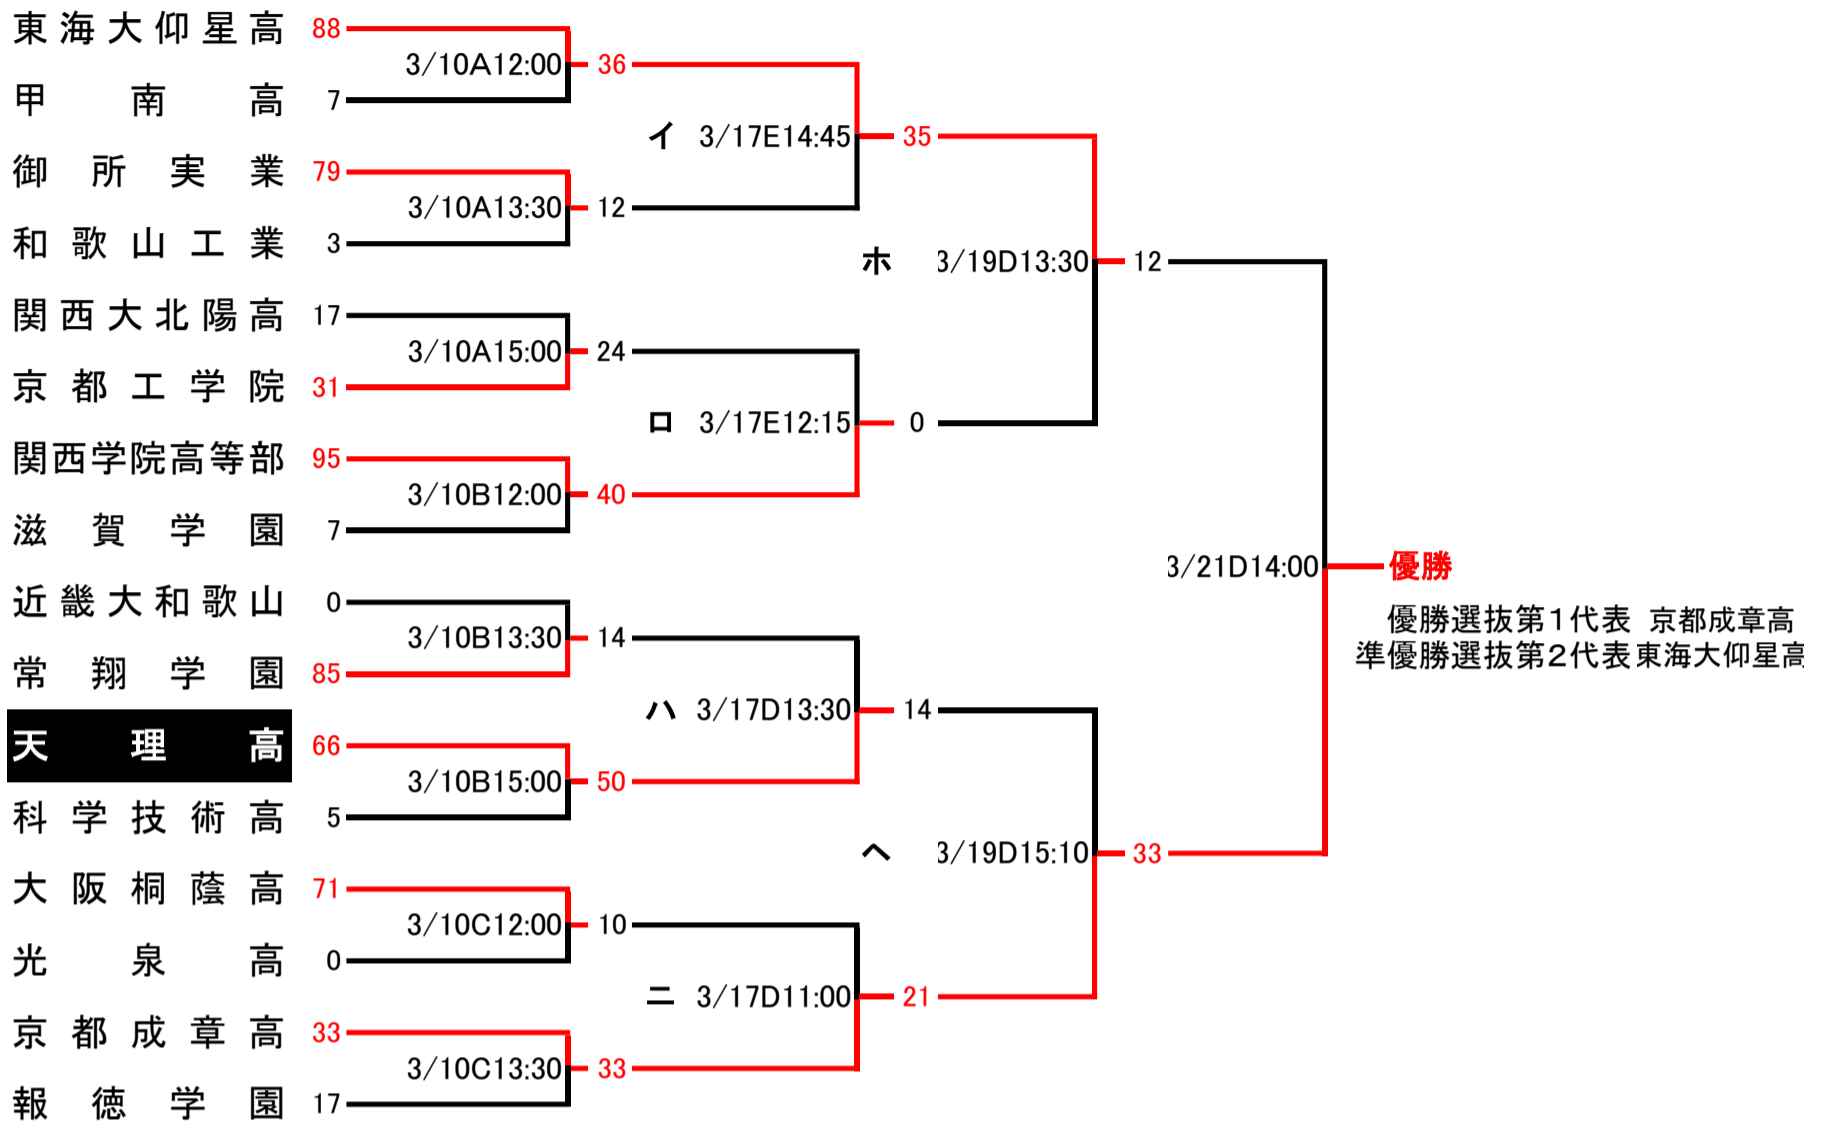

# 第70回近畿高等学校ラグビーフットボール大会 組合せ

日程:平成31年3月10日~21日まで

会場:兵庫県

A=三木総合防災公園陸上競技場  
 B=みきぼうパークひょうご第1球技場  
 C=みきぼうパークひょうご第2球技場  
 D=神戸総合運動公園ユニバー記念競技場  
 E=神戸総合運動公園ユニバー記念補助競技場

選抜大会には、当近畿大会の5位までが出場します。

## ★選抜大会第3・4位代表決定戦 実施しない

## ★選抜大会第5位代表決定戦