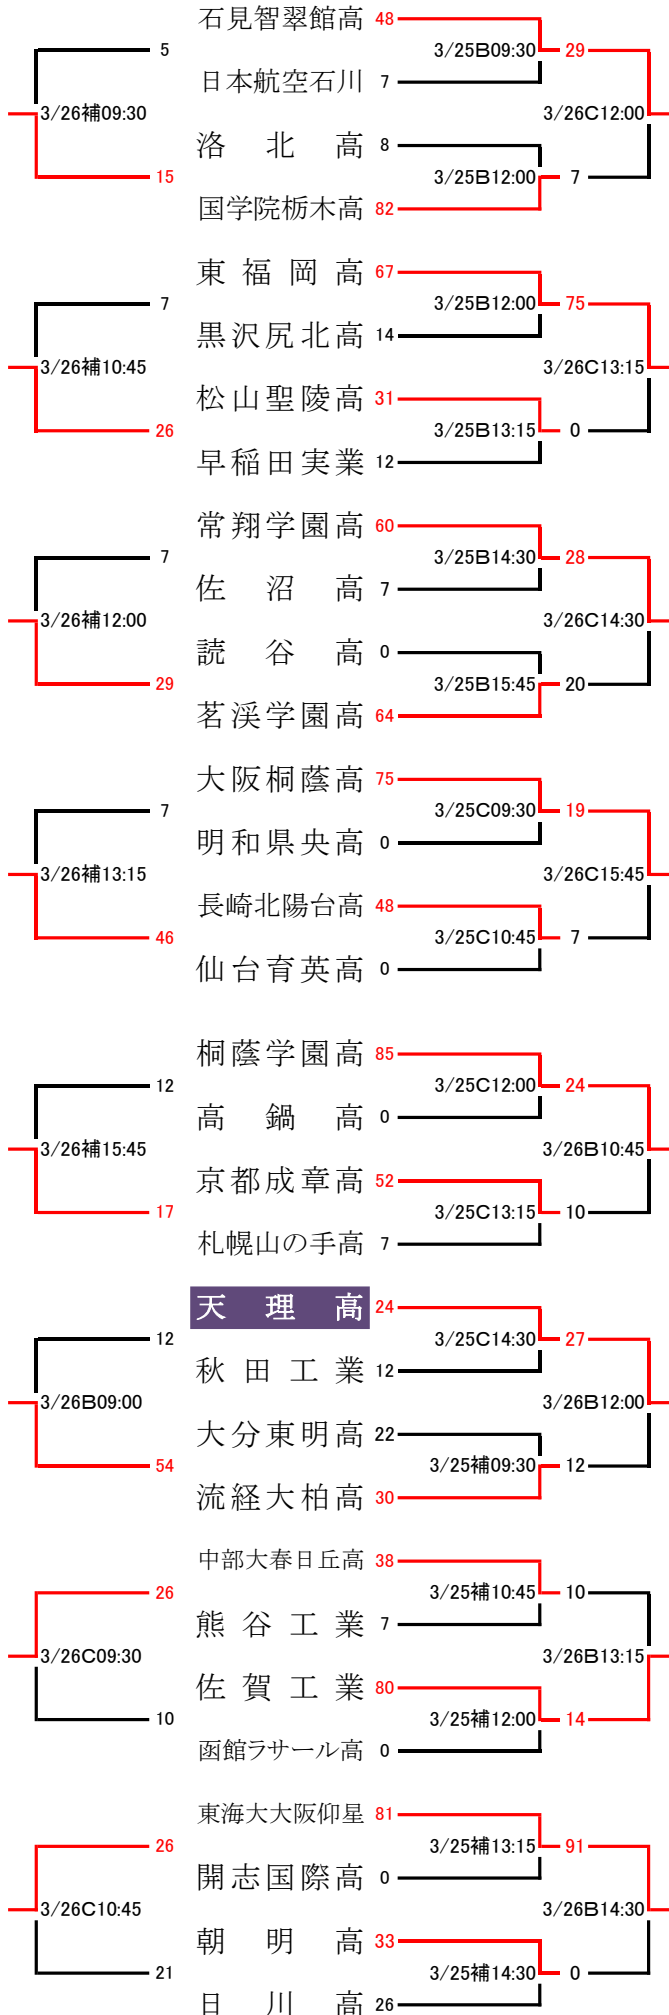

2021年第22回全国高校選抜ラグビー大会

会場: A = 熊谷ラグビー場Aグラウンド
 B = 熊谷ラグビー場Bグラウンド
 C = 熊谷ラグビー場Cグラウンド
 補 = 補助陸上競技場

敗者戦

準々決勝再抽選