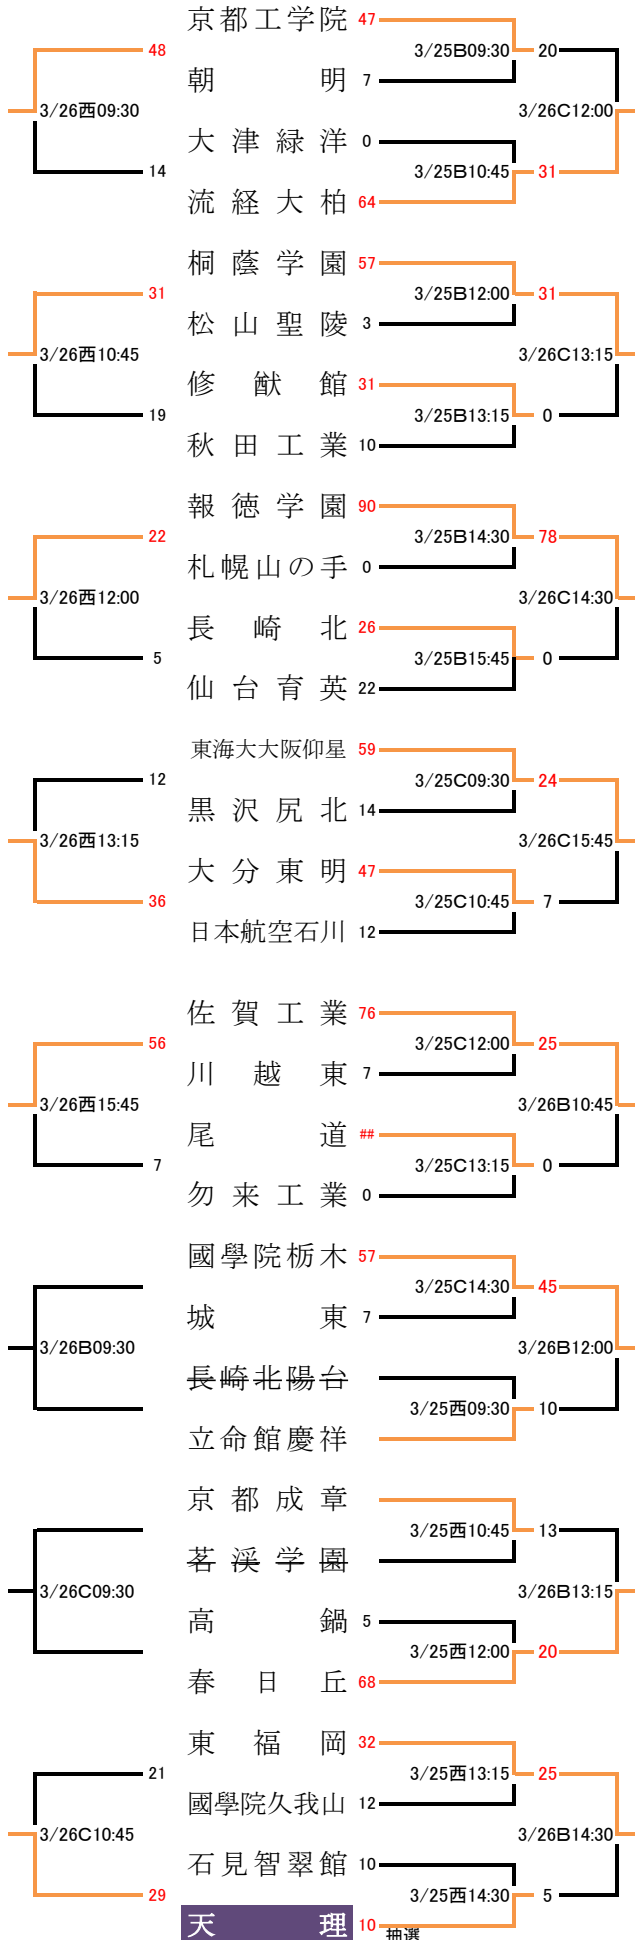

# ## 2022年第23回全国高校選抜ラグビー大会 ##

日程: 2022年3月25日～31日  
 会場: 熊谷スポーツ文化公園  
 A = 熊谷ラグビー場Aグラウンド  
 B = 熊谷ラグビー場Bグラウンド  
 C = 熊谷ラグビー場Cグラウンド  
 西 = 西第一多目的グラウンド

## 敗者戦

## 準々決勝再抽選