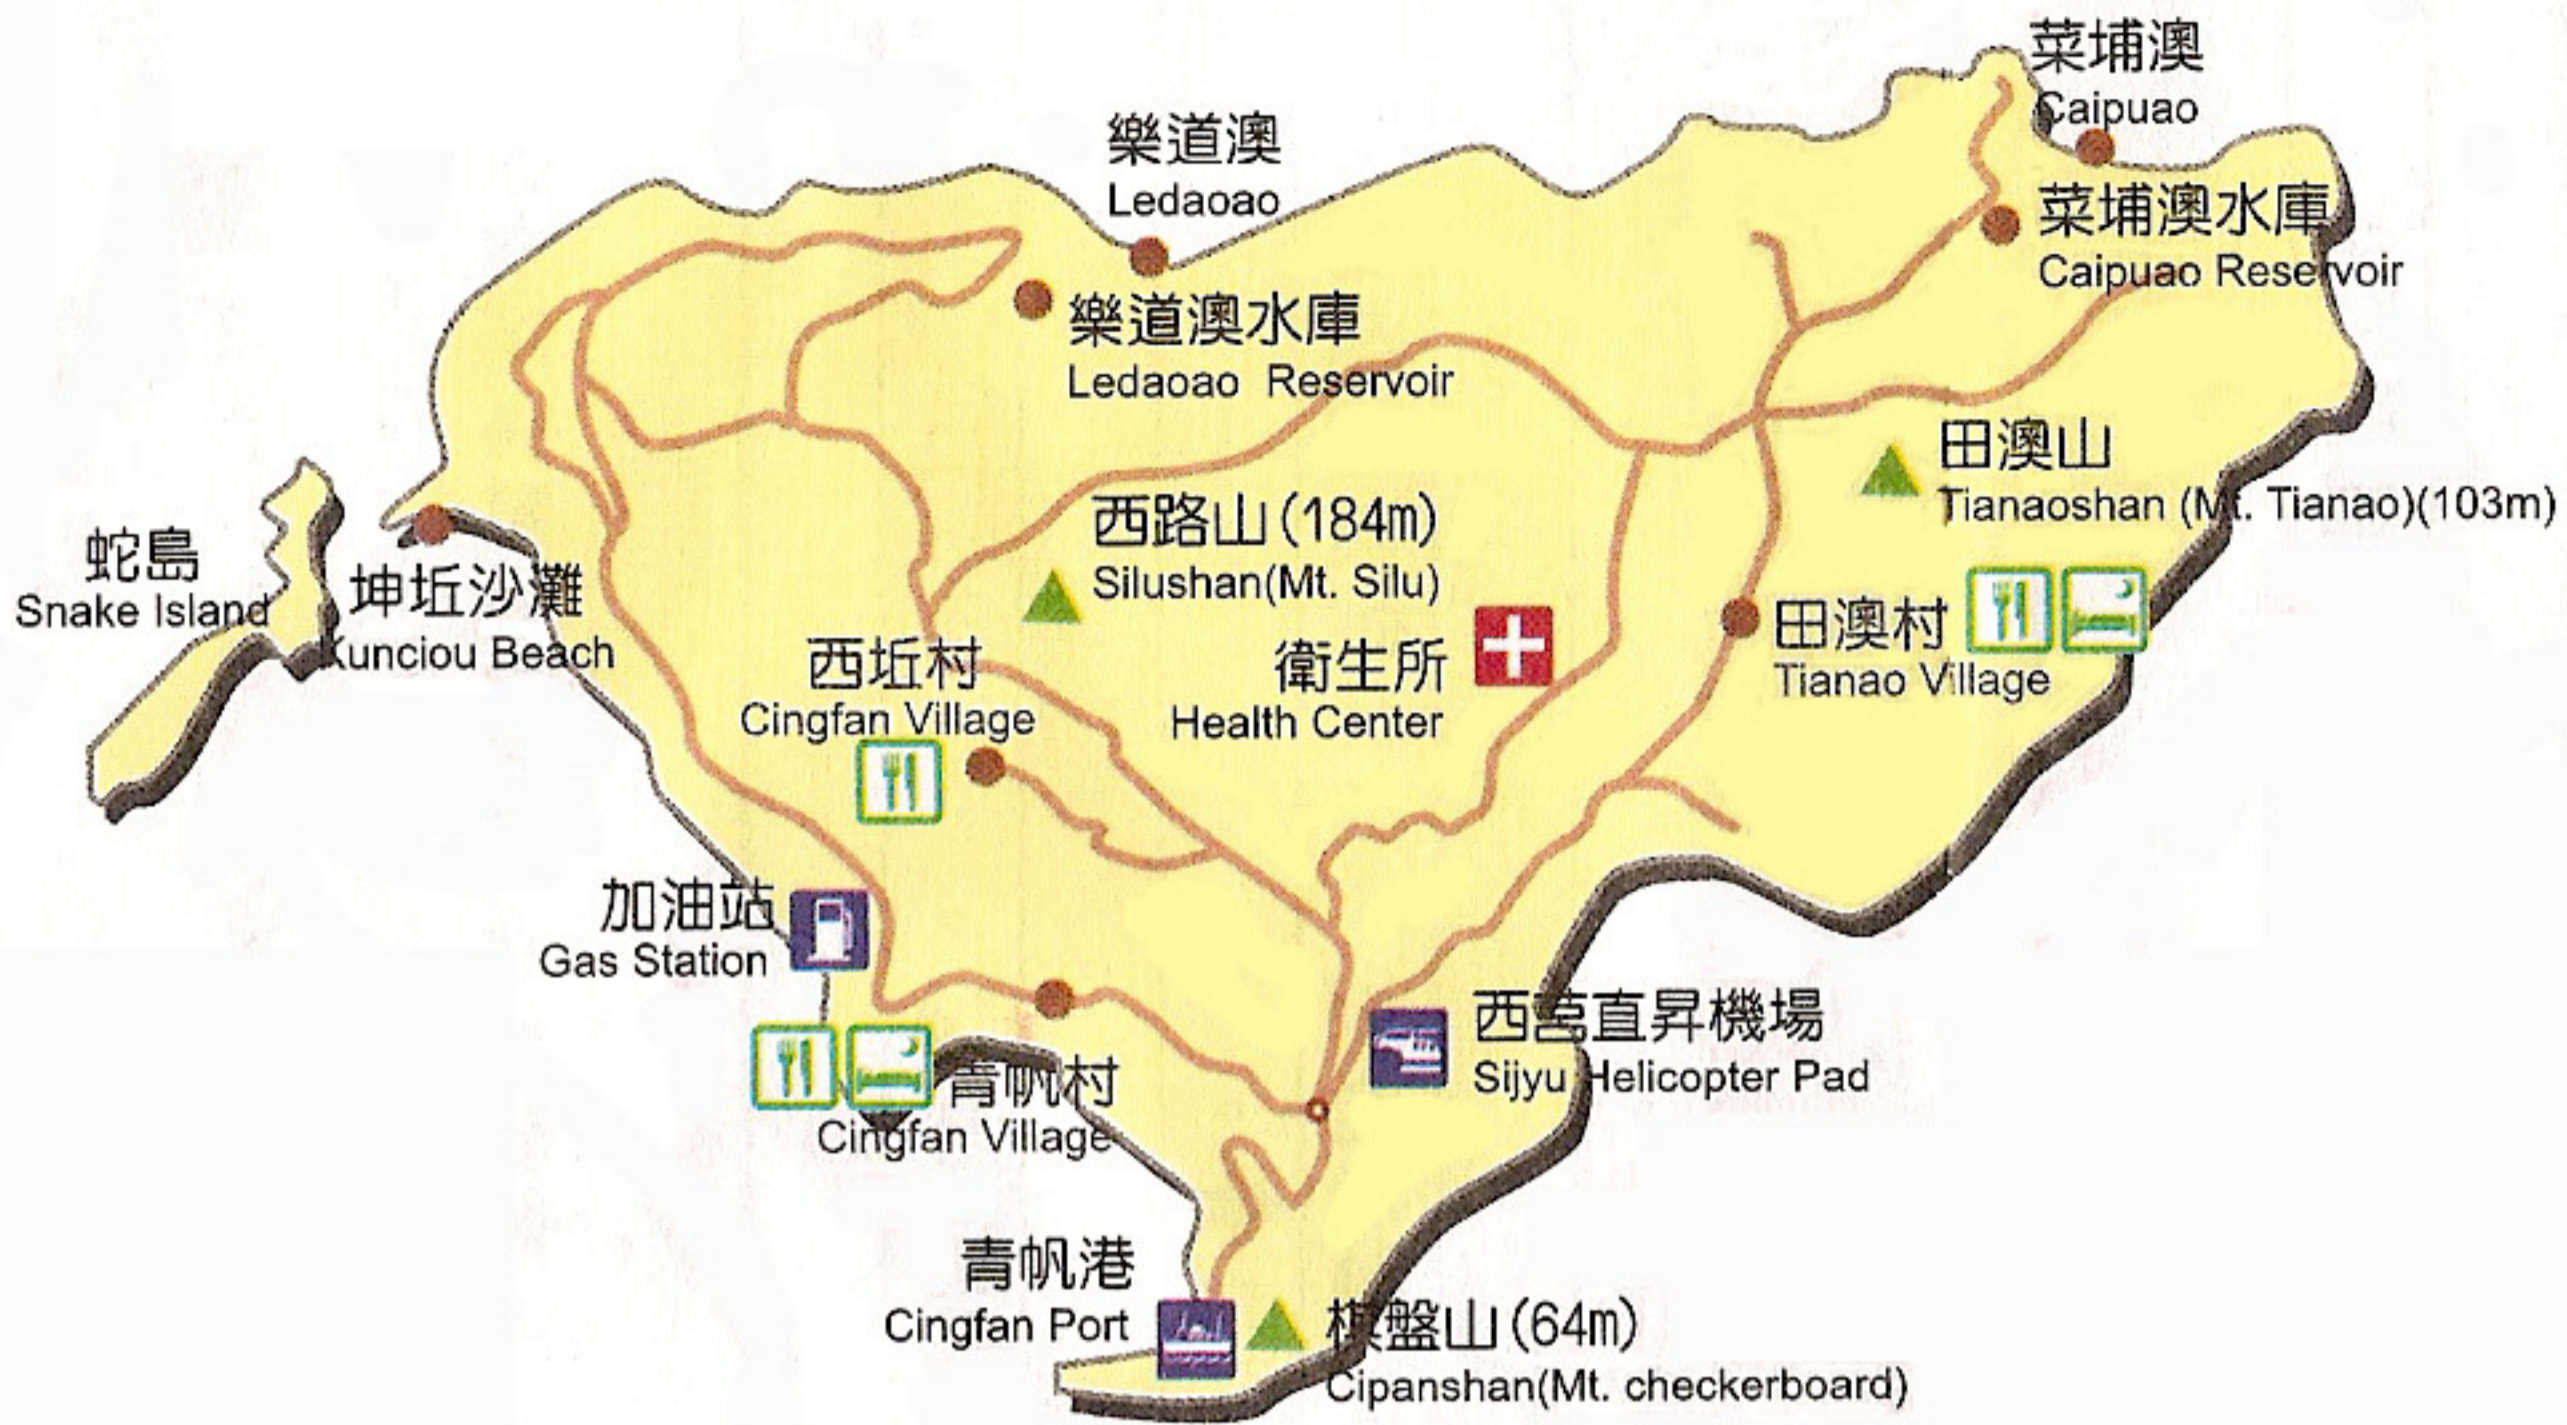

莒光全區覽圖

Jyuguang Tour Map

圖例說明

- | | | | | | |
|--|--------------------------|--|------------------------|--|---------------------|
| | 主要道路
Main Road | | 直昇機場
Helicopter Pad | | 住宿
Accommodation |
| | 戰備道
Preparedness Road | | 碼頭、港口
Port/Harbor | | 加油站
Gas Station |
| | 步道
Trail | | 醫院
Hospital | | 燈塔
Lighthouse |
| | 景點
Scenic Spot | | 餐飲
Restaurant | | |